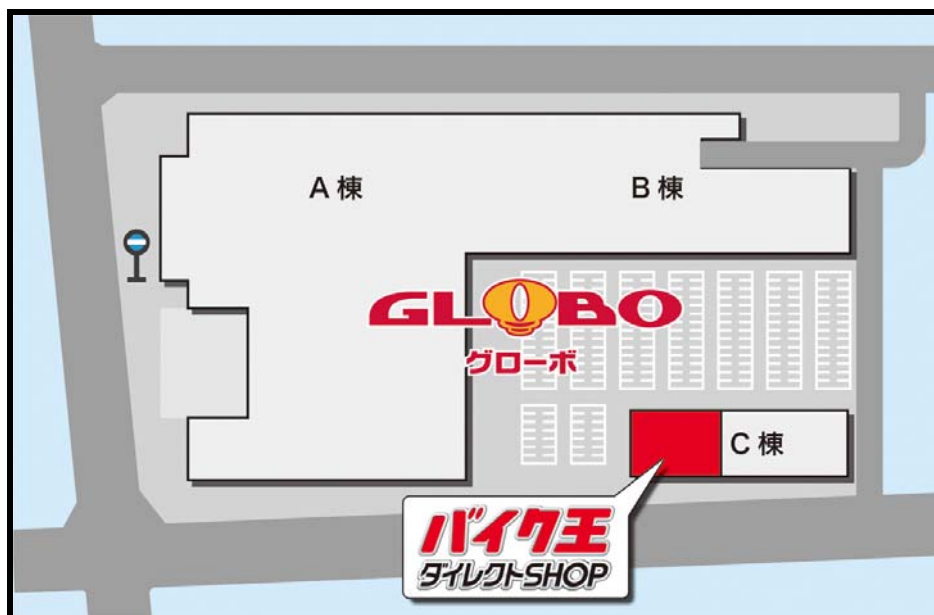

■バイク王ダイレクトSHOP GLOBO 蘇我店

所在地 千葉県千葉市中央区川崎町1-34 グローボ内

店舗規模 167.64 坪 ※駐車場完備

営業時間 10:00~20:00

定休日 なし

オープン日 2008年7月26日(土曜日)

お問い合わせ 043-209-1677

URL <http://www.technosports.jp/>

■「ハーバーシティ蘇我」について

蘇我臨海地区再開発事業として、JFE スチール東日本製鉄所跡地に設けられた大型商業施設。ショッピングセンター「アリオ蘇我」、「ホームズ蘇我店」、シネマコンプレックスやゲームセンターが連なる「フェスティバルウオーク」から形成される。このたび第三期開発地区に「スポーツ&バリューモール GLOBO」が完成。

■「スポーツ & バリューモール GLOBO」について

「ハーバーシティ蘇我」第三期開発として、新たに完成したショッピングモール。